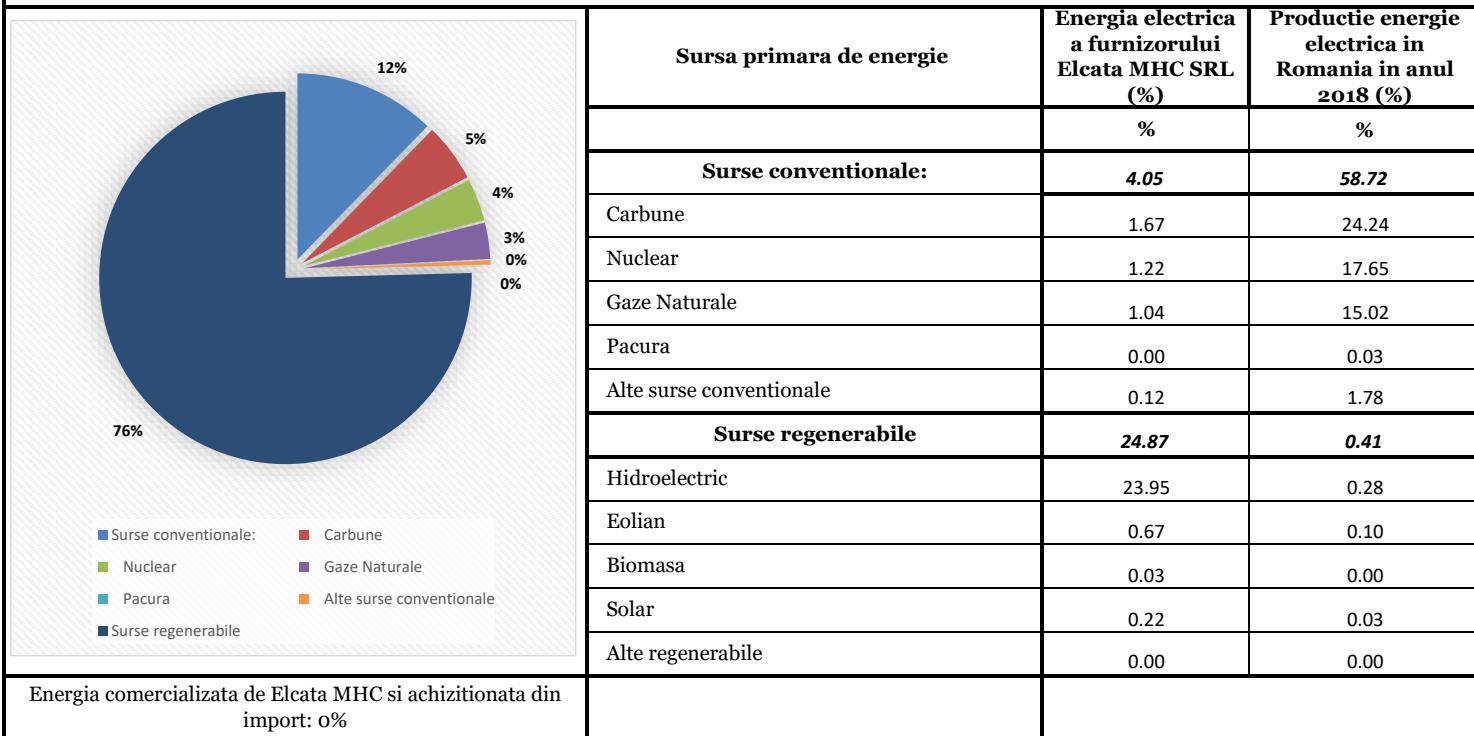

Emisii de CO2 și deșeuri radioactive

Deșeuri radioactive 0.0001 unitati/kWh - impact asupra mediului sub media pe țară

0,003 g/kWh media la nivelul Romaniei

Emisii de CO2: 69.16 g/kWh - impact asupra mediului sub media pe țară